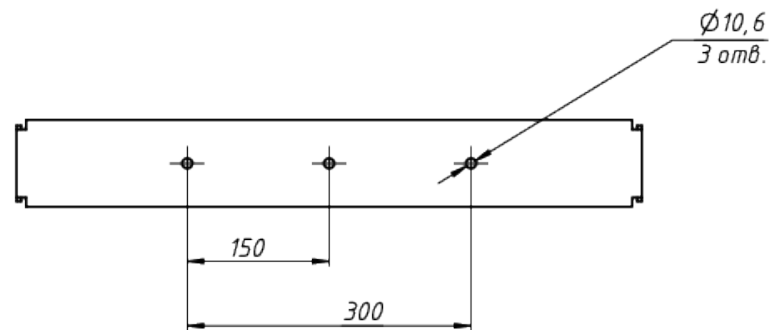

A

					LAD LED R500-12-0-6-850L	Лист
Изм.	Лист	№ докум.	Подп.	Дата		1